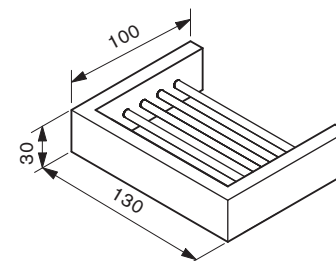

LUXE COLLECTION

L-0014
Hand Towel Rail

L-9994W
Shower Shelf

L-103
Hand Towel Holder

L-105
Single Robe Hook

L-0016
Single Towel Rail

L-107W
Soap Holder

L-1055
Double Robe Hook