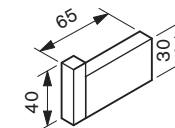

LUXE COLLECTION

L-0014
Hand Towel Rail

L-9994W
Shower Shelf

L-103
Hand Towel Holder

L-105
Single Robe Hook

L-0016
Single Towel Rail

L-107W
Soap Holder

L-1055
Double Robe Hook