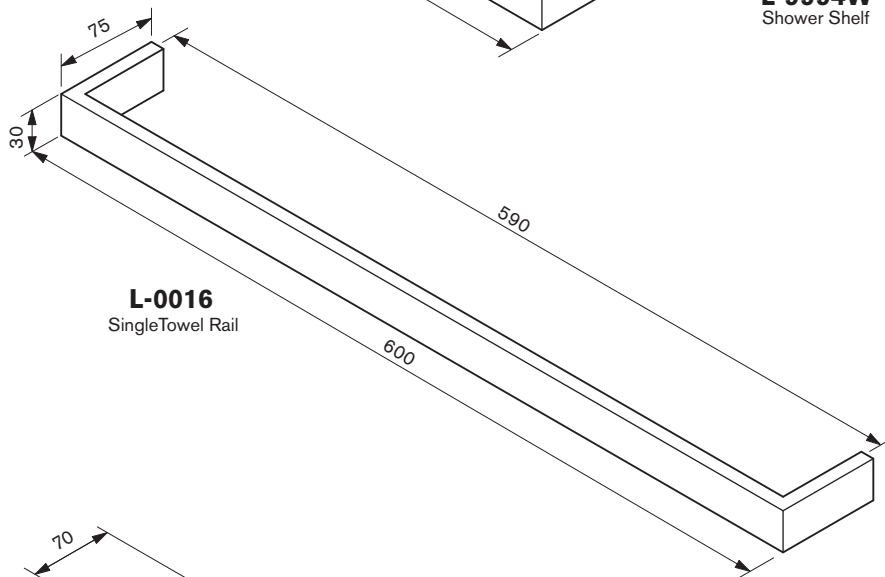

LUXE COLLECTION

L-0014
Hand Towel Rail

L-9994W
Shower Shelf

L-103
Hand Towel Holder

L-105
Single Robe Hook

L-0016
Single Towel Rail

L-107W
Soap Holder

L-1055
Double Robe Hook

L-13099
Double Toilet Roll Holder

L-1309
Toilet Roll Holder

L-5016
Double Towel Rail