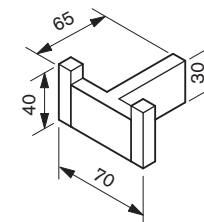

LUXE COLLECTION

L-0014
Hand Towel Rail

L-9994W
Shower Shelf

L-103
Hand Towel Holder

L-105
Single Robe Hook

L-0016
Single Towel Rail

L-107W
Soap Holder

L-1055
Double Robe Hook