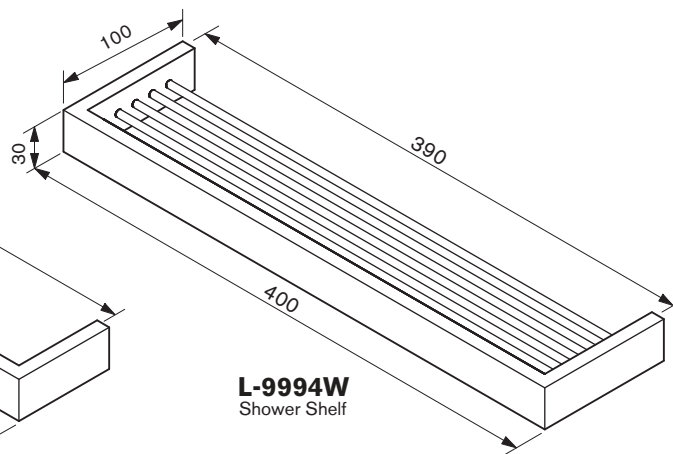

LUXE COLLECTION

L-0014
Hand Towel Rail

L-9994W
Shower Shelf

L-103
Hand Towel Holder

L-105
Single Robe Hook

L-0016
Single Towel Rail

L-107W
Soap Holder

L-1055
Double Robe Hook

L-13099
Double Toilet Roll Holder

L-1309
Toilet Roll Holder

L-5016
Double Towel Rail