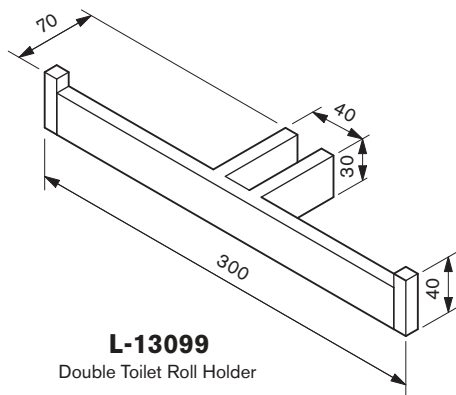

LUXE COLLECTION

L-0014
Hand Towel Rail

L-9994W
Shower Shelf

L-103
Hand Towel Holder

L-105
Single Robe Hook

L-0016
Single Towel Rail

L-107W
Soap Holder

L-1055
Double Robe Hook

L-13099
Double Toilet Roll Holder

L-1309
Toilet Roll Holder

L-5016
Double Towel Rail