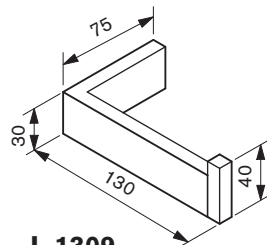

LUXE COLLECTION

L-0014
Hand Towel Rail

L-9994W
Shower Shelf

L-103
Hand Towel Holder

L-105
Single Robe Hook

L-0016
Single Towel Rail

L-107W
Soap Holder

L-1055
Double Robe Hook

L-13099
Double Toilet Roll Holder

L-1309
Toilet Roll Holder

L-5016
Double Towel Rail