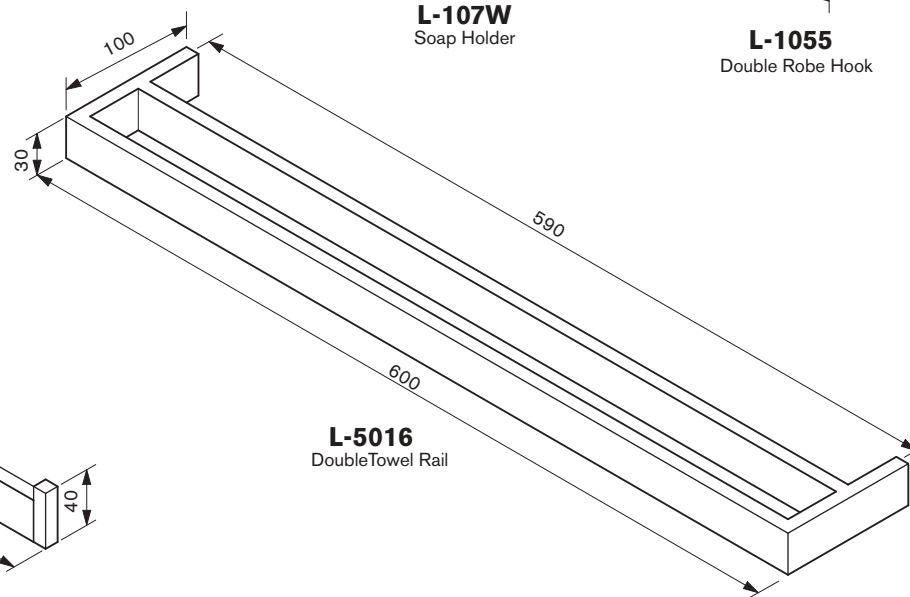

LUXE COLLECTION

L-0014
Hand Towel Rail

L-9994W
Shower Shelf

L-103
Hand Towel Holder

L-105
Single Robe Hook

L-0016
Single Towel Rail

L-107W
Soap Holder

L-1055
Double Robe Hook

L-13099
Double Toilet Roll Holder

L-1309
Toilet Roll Holder

L-5016
Double Towel Rail