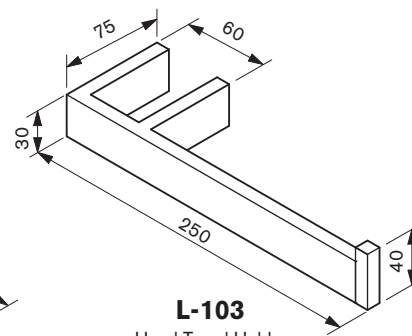

LUXE COLLECTION

L-0014
Hand Towel Rail

L-9994W
Shower Shelf

L-103
Hand Towel Holder

L-105
Single Robe Hook

L-0016
Single Towel Rail

L-107W
Soap Holder

L-1055
Double Robe Hook

L-13099
Double Toilet Roll Holder

L-1309
Toilet Roll Holder

L-5016
Double Towel Rail