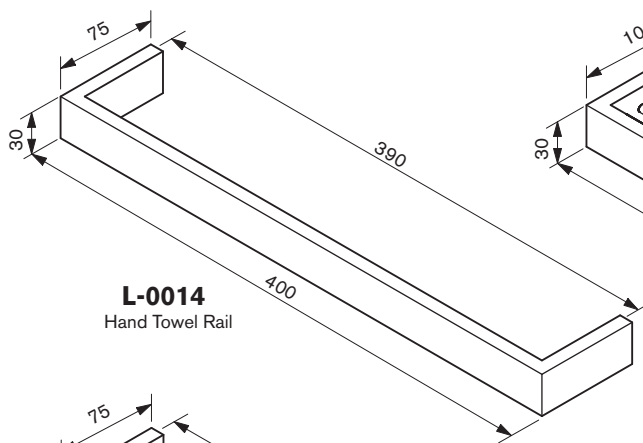

LUXE COLLECTION

L-0014
Hand Towel Rail

L-9994W
Shower Shelf

L-103
Hand Towel Holder

L-105
Single Robe Hook

L-0016
Single Towel Rail

L-107W
Soap Holder

L-1055
Double Robe Hook

L-13099
Double Toilet Roll Holder

L-1309
Toilet Roll Holder

L-5016
Double Towel Rail